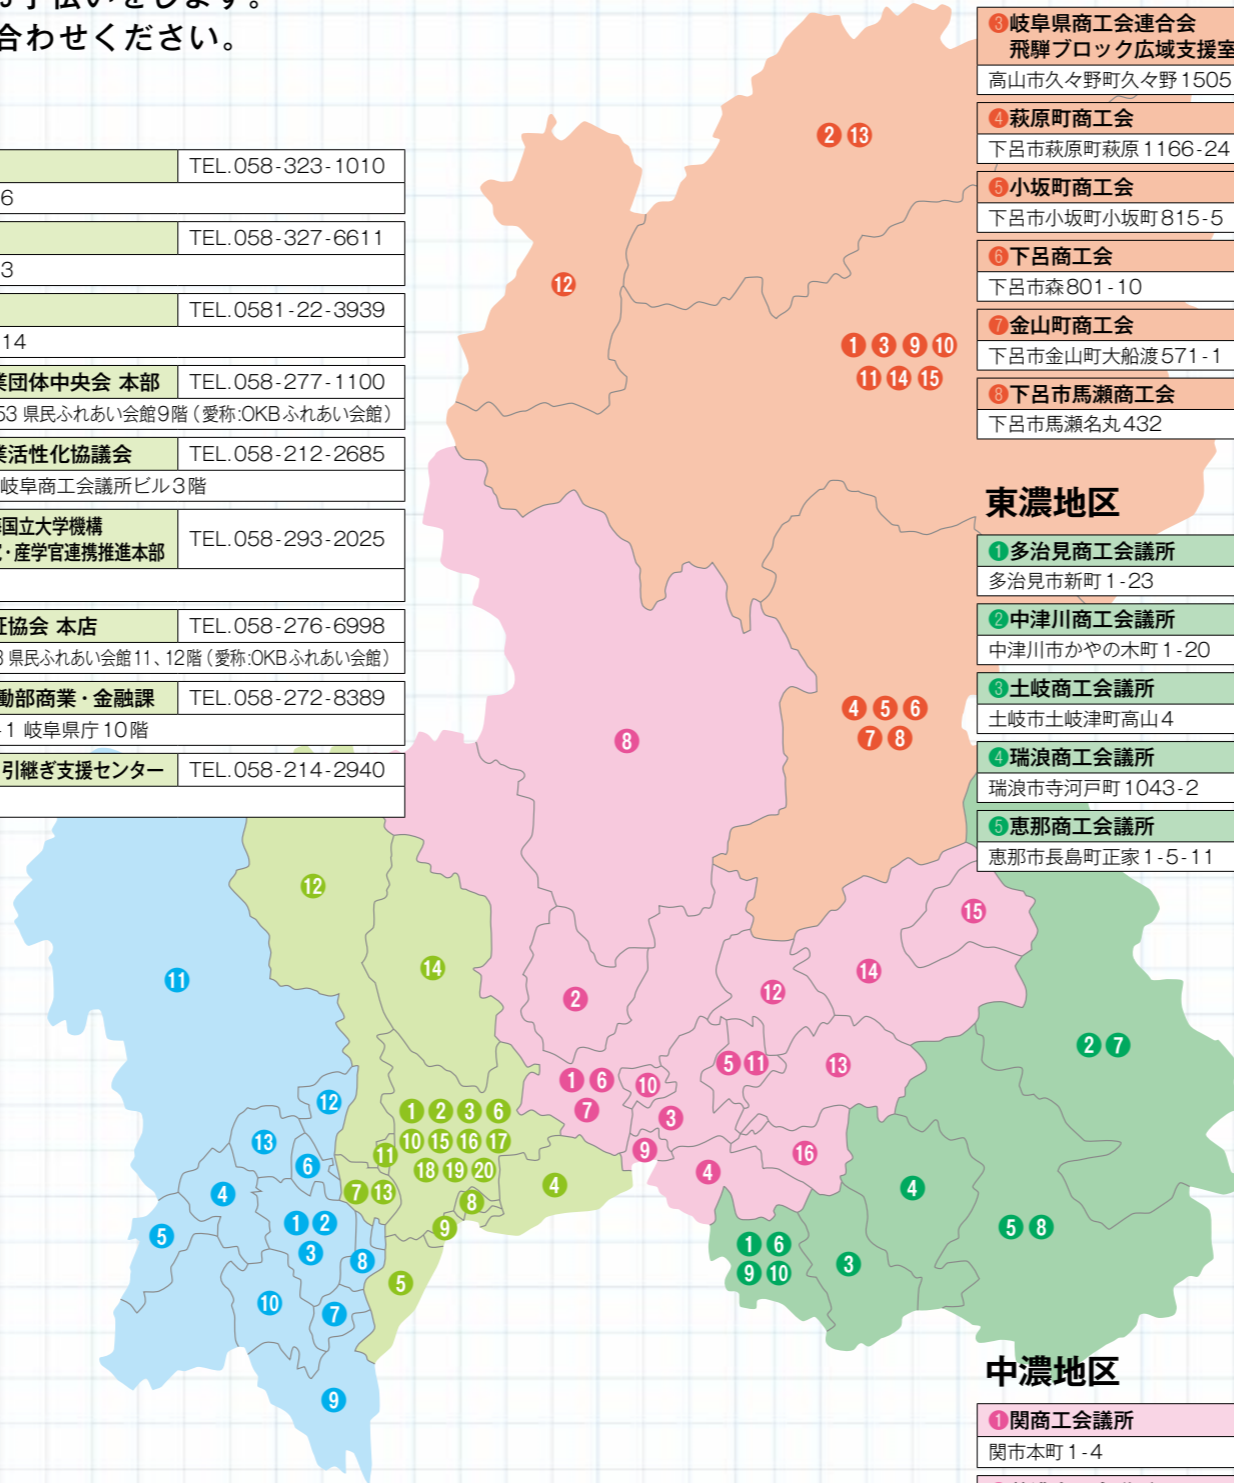

中濃地区

①関商工会議所	TEL.0575-22-2266
関市本町1-4	
②美濃商工会議所	TEL.0575-33-2168
美濃市上条78-7	
③美濃加茂商工会議所	TEL.0574-24-0123
美濃加茂市太田本町1-1-20	
④可児商工会議所	TEL.0574-61-0011
可児市広見1-5	
⑤岐阜県商工会連合会 中・東濃ブロック広域支援室	TEL.0574-66-1171
加茂郡川辺町西橋井1376-1(川辺町商工会研修センター内)	
⑥関市西商工会	TEL.0575-46-3631
関市武芸川町八幡1443-4	

⑨高山北商工会	TEL.0577-72-4130
高山市国府町広瀬町886-1	
⑩高山西商工会	TEL.0577-53-3112
高山市一之宮町3575-1	
⑪高山南商工会	TEL.0577-52-3460
高山市久々野無数河580-1(久々野多目的センター内)	
⑫白川村商工会	TEL.05769-6-1708
大野郡白川村飯島73(白川村総合文化交流施設内)	
⑬古川町商工会	TEL.0577-73-2624
飛騨市古川町若宮2-1-66	
⑭岐阜県中小企業団体中央会 飛騨支所	TEL.0577-34-4300
高山市昭和町2-100-10 大久保ビル2階B号	
⑮岐阜県信用保証協会 高山支店	TEL.0577-33-5014
高山市天満町4-70 A・LUX2ビル1階	

⑯笠原町商工会	TEL.0572-43-3241
多治見市笠原町2081-1	
⑰中津川北商工会	TEL.0573-82-2560
中津川市付知町10832-1	
⑱恵那市恵南商工会	TEL.0573-54-2902
恵那市明智町443-4	
⑲岐阜県中小企業団体中央会 東濃支所	TEL.0572-25-0865
多治見市明治町2-4 多治見陶磁器卸商業協同組合ビル2階	
⑳岐阜県信用保証協会 多治見支店	TEL.0572-22-3100
多治見市明治町2-4 多治見陶磁器卸商業協同組合ビル4階	

㉑関市東商工会	TEL.0575-49-2661
関市下之保2503-2	
㉒郡上市商工会	TEL.0575-66-2311
郡上市八幡町島谷130-1	
㉓坂祝町商工会	TEL.0574-26-7667
加茂郡坂祝町取組18-1	
㉔富加町商工会	TEL.0574-54-3900
加茂郡富加町羽生1446-1	
㉕川辺町商工会	TEL.0574-53-2327
加茂郡川辺町西橋井1376-1	
㉖七宗町商工会	TEL.0574-48-2080
加茂郡七宗町上麻生2134-1 JAめぐみの上麻生営業所2階	
㉗八百津町商工会	TEL.0574-43-0266
加茂郡八百津町八百津3800-4	
㉘白川町商工会	TEL.0574-72-1205
加茂郡白川町河岐1674	
㉙東白川村商工会	TEL.0574-78-2275
加茂郡東白川村神土582-1	
㉚御嵩町商工会	TEL.0574-67-1181
可児郡御嵩町御嵩959-1